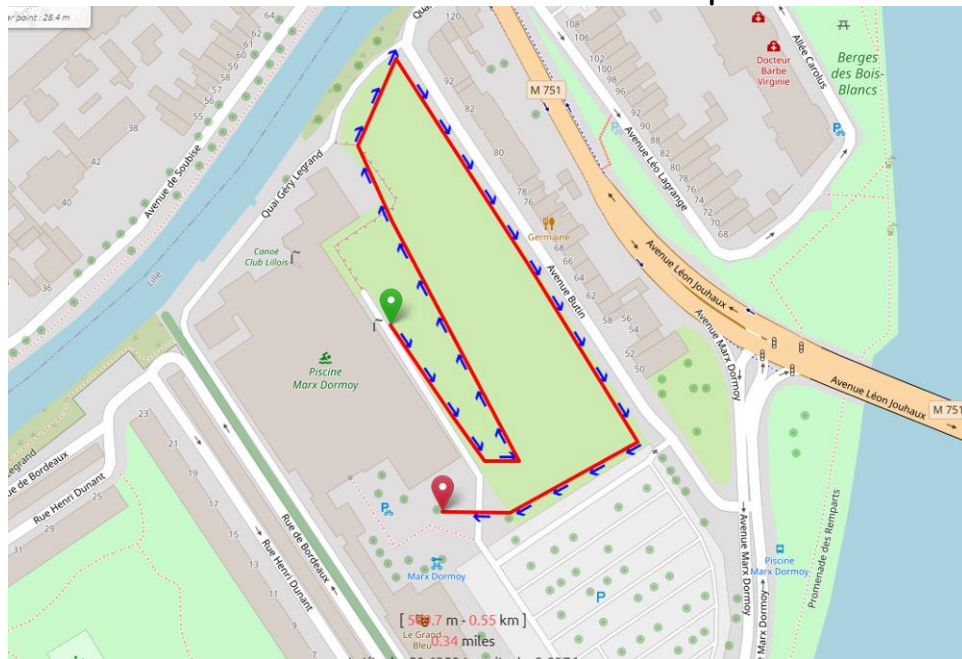

PARCOURS 2022

Début du parcours identique pour toutes les courses sauf 6-9ans

DEPART

ARCHE d'arrivée

.....Passage pour la seconde boucle

Parcours M : 10h

10 000 mètres - 2 boucles de 5km
Ravitaillement à la sortie de la piscine, 5km et à l'arrivée

Parcours 6-9 ans : 14h-14h15

500 mètres - 1 boucle
Ravitaillement à la sortie de la piscine et à l'arrivée

Parcours 10-11 ans : 14h15 - 14h45

1 500 mètres - 1 boucle
Ravitaillement à la sortie de la piscine et à l'arrivée

Parcours XS : 15h15

2 500 mètres - 1 boucle
Ravitaillement à la sortie de la piscine et à l'arrivée

Parcours S : 16h00

5 000 mètres - 1 boucle
Ravitaillement à la sortie de la piscine et à l'arrivée