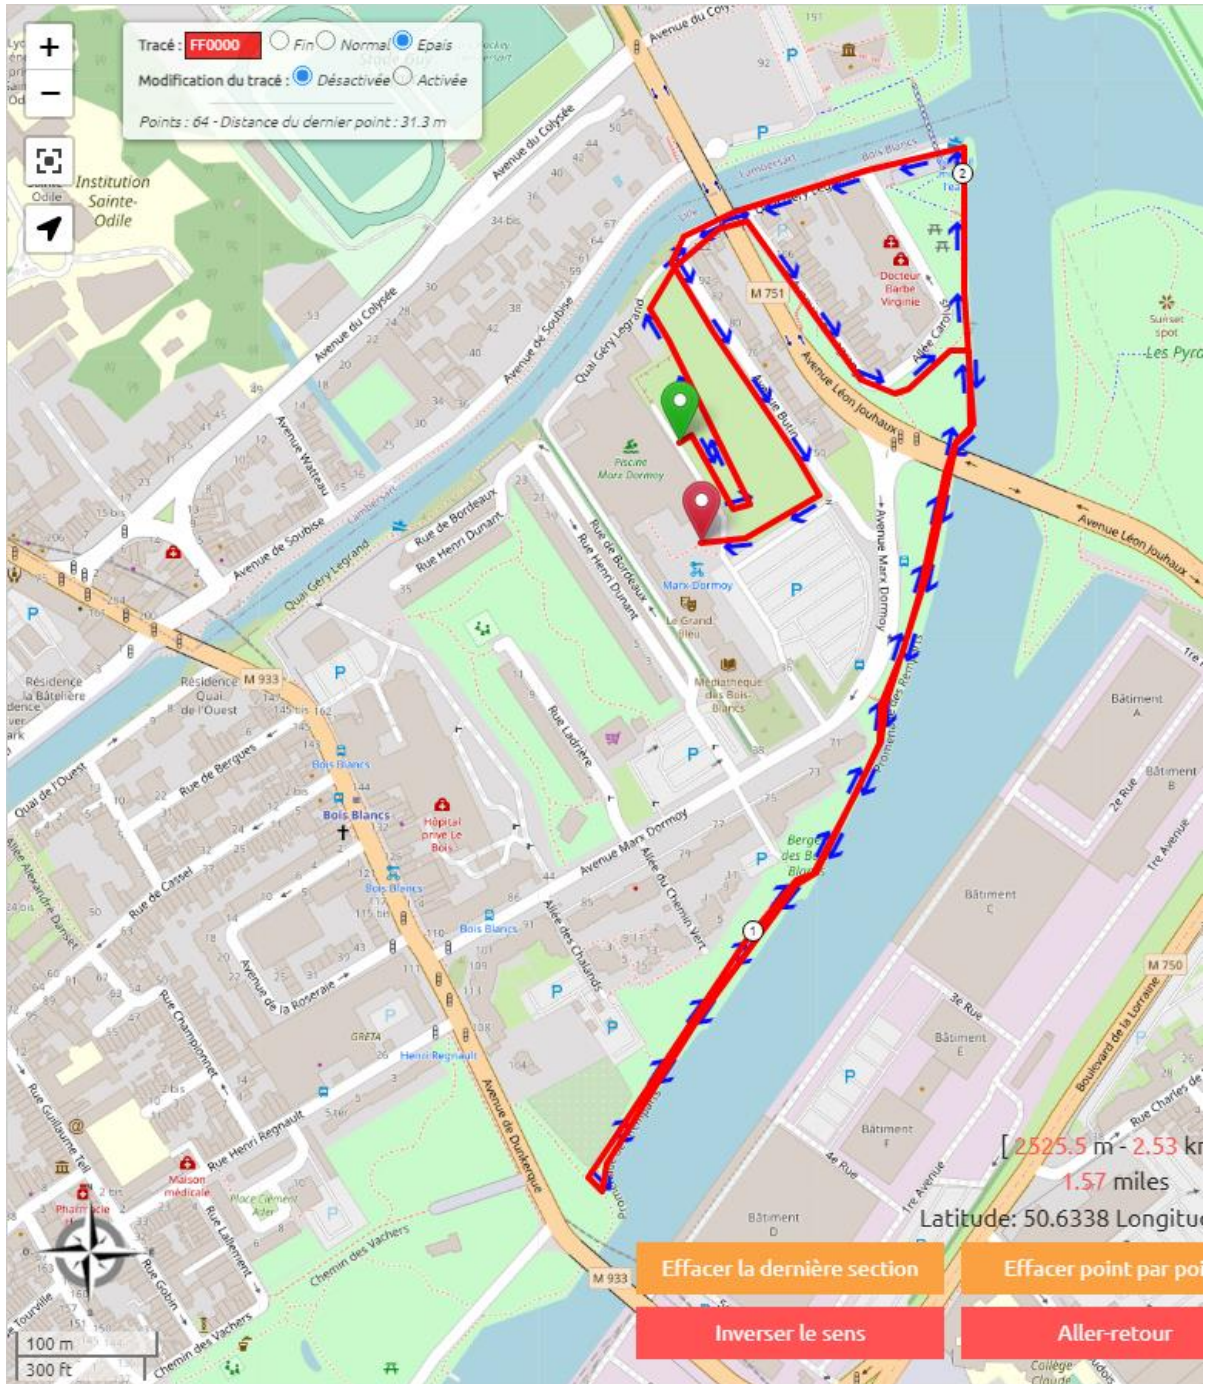

PARCOURS 2022

Début du parcours identique pour toutes les courses sauf 6-9ans

DEPART

ARCHE d'arrivée

.....Passage pour la seconde boucle

Parcours M : 10h

10 000 mètres - 2 boucles de 5km
Ravitaillement à la sortie de la piscine, 5km et à l'arrivée

Parcours 6-9 ans : 14h-14h15

500 mètres - 1 boucle
Ravitaillement à la sortie de la piscine et à l'arrivée

Parcours 10-11 ans : 14h15 - 14h45

1 500 mètres - 1 boucle
Ravitaillement à la sortie de la piscine et à l'arrivée

Parcours XS : 15h15

2 500 mètres - 1 boucle
Ravitaillement à la sortie de la piscine et à l'arrivée

Parcours S : 16h00

5 000 mètres - 1 boucle
Ravitaillement à la sortie de la piscine et à l'arrivée