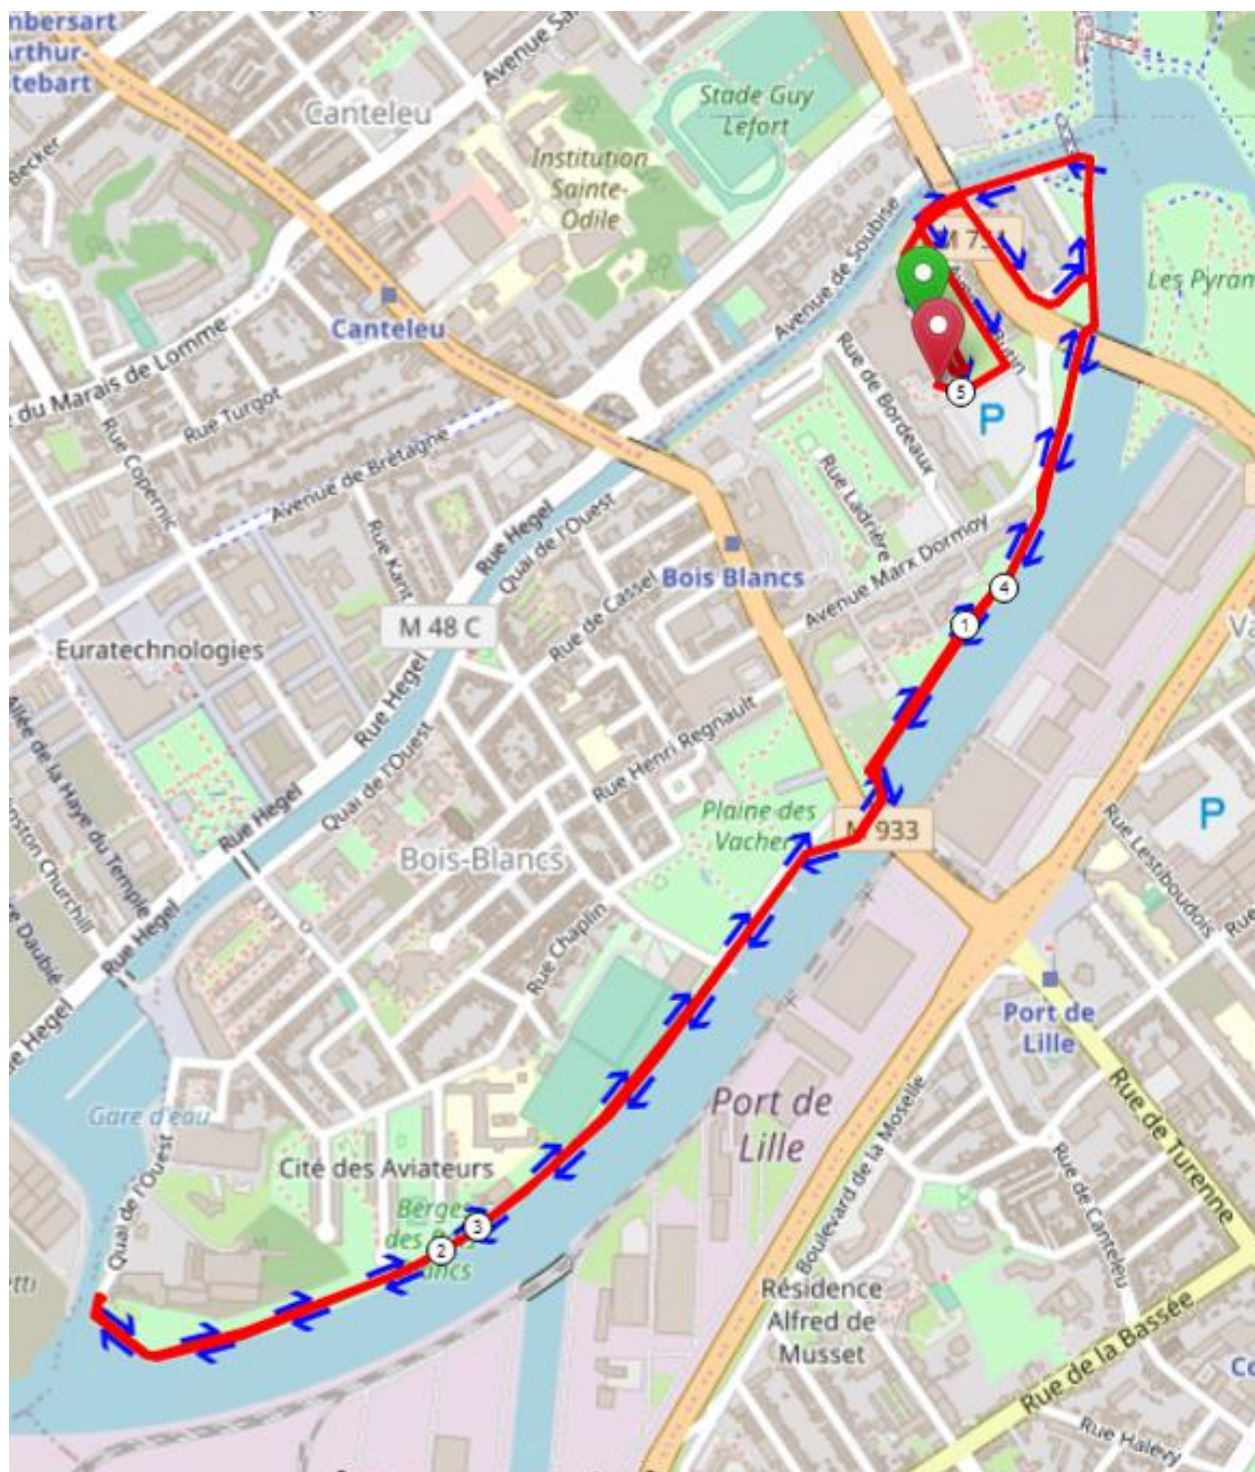

PARCOURS 2022

Début du parcours identique pour toutes les courses sauf 6-9ans

DEPART

ARCHE d'arrivée

.....Passage pour la seconde boucle

Parcours M : 10h

10 000 mètres - 2 boucles de 5km
Ravitaillement à la sortie de la piscine, 5km et à l'arrivée

Parcours 6-9 ans : 14h-14h15

500 mètres - 1 boucle
Ravitaillement à la sortie de la piscine et à l'arrivée

Parcours 10-11 ans : 14h15 - 14h45

1 500 mètres - 1 boucle
Ravitaillement à la sortie de la piscine et à l'arrivée

Parcours XS : 15h15

2 500 mètres - 1 boucle
Ravitaillement à la sortie de la piscine et à l'arrivée

Parcours S : 16h00

5 000 mètres - 1 boucle
Ravitaillement à la sortie de la piscine et à l'arrivée