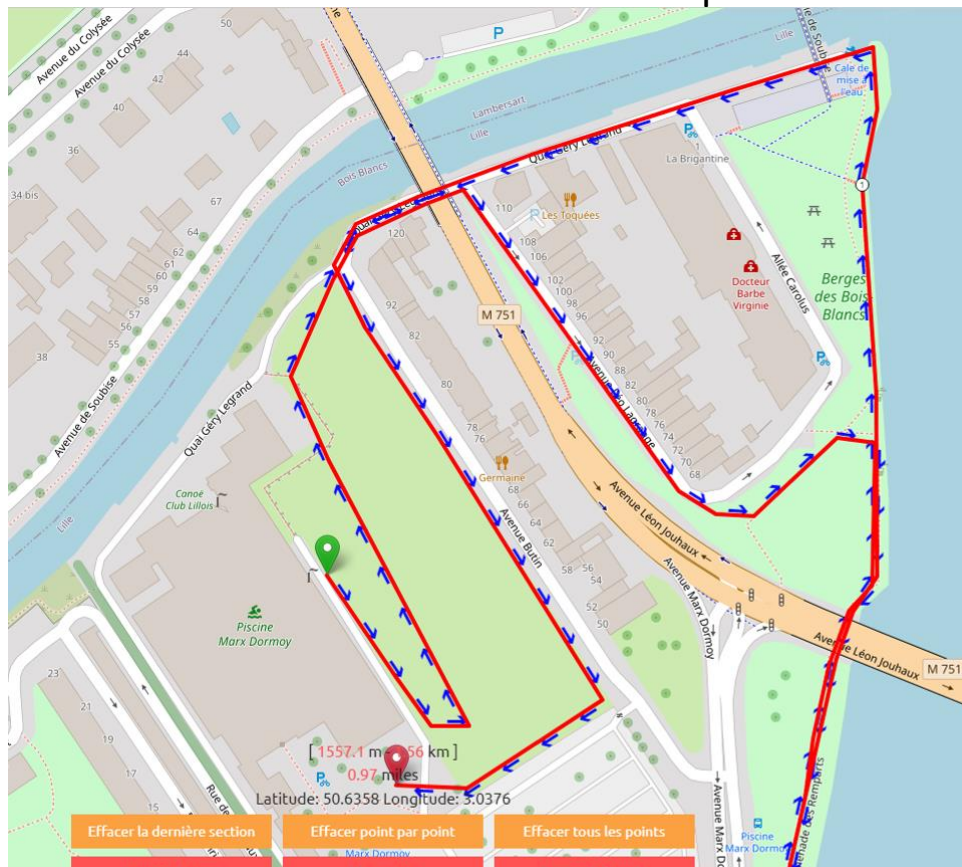

PARCOURS 2022

Début du parcours identique pour toutes les courses sauf 6-9ans

DEPART

ARCHE d'arrivée

.....Passage pour la seconde boucle

Parcours M : 10h

10 000 mètres - 2 boucles de 5km
Ravitaillement à la sortie de la piscine, 5km et à l'arrivée

Parcours 6-9 ans : 14h-14h15

500 mètres - 1 boucle
Ravitaillement à la sortie de la piscine et à l'arrivée

Parcours 10-11 ans : 14h15 - 14h45

1 500 mètres - 1 boucle
Ravitaillement à la sortie de la piscine et à l'arrivée

Parcours XS : 15h15

2 500 mètres - 1 boucle
Ravitaillement à la sortie de la piscine et à l'arrivée

Parcours S : 16h00

5 000 mètres - 1 boucle
Ravitaillement à la sortie de la piscine et à l'arrivée