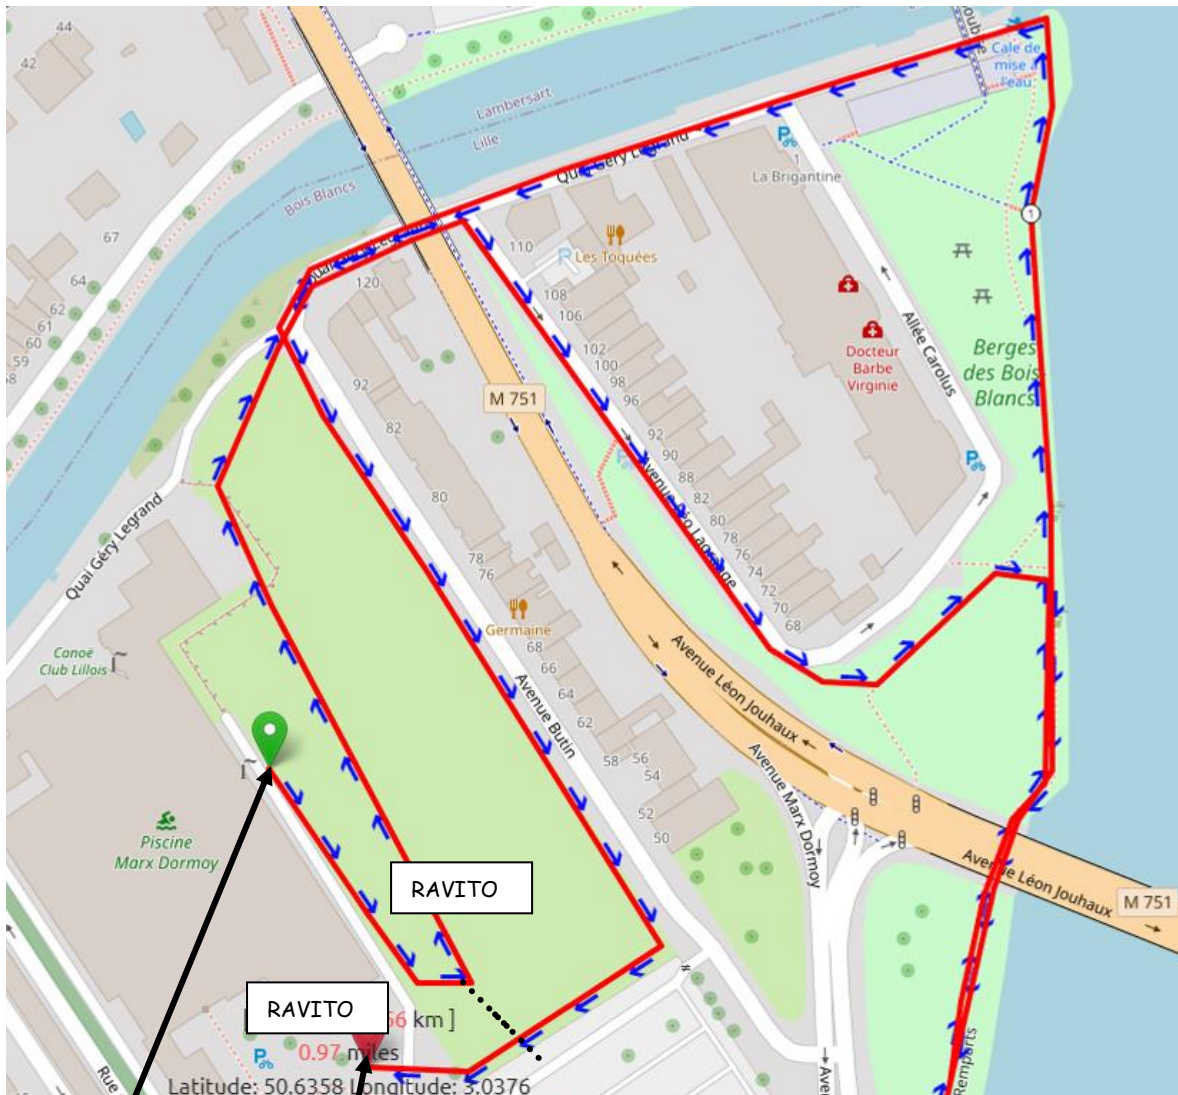

PARCOURS 2022

Début du parcours identique pour toutes les courses sauf 6-9ans

DEPART

ARCHE d'arrivée

.....Passage pour la seconde boucle

Parcours M : 10h

10 000 mètres - 2 boucles de 5km
Ravitaillement à la sortie de la piscine, 5km et à l'arrivée

Parcours 6-9 ans : 14h-14h15

500 mètres - 1 boucle
Ravitaillement à la sortie de la piscine et à l'arrivée

Parcours 10-11 ans : 14h15 - 14h45

1 500 mètres - 1 boucle
Ravitaillement à la sortie de la piscine et à l'arrivée

Parcours XS : 15h15

2 500 mètres - 1 boucle
Ravitaillement à la sortie de la piscine et à l'arrivée

Parcours S : 16h00

5 000 mètres - 1 boucle
Ravitaillement à la sortie de la piscine et à l'arrivée